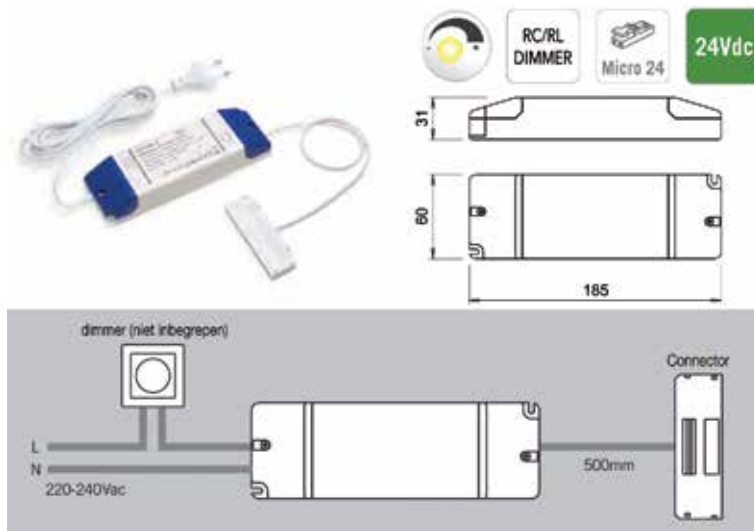

LED VOEDINGEN

LED VOEDINGEN VOOR GEBRUIK MET DIMMER 24VDC

Voeding 120W type SLD120-24VL-E voor gebruik met externe dimmer

- LED voeding voor gebruik met een externe dimmer
- enkel dimmers met fase-aansnijding (RL, leading edge) of fase-afsnijding (RC, trailing edge) zijn geschikt
- dimmers hebben we niet in ons assortiment

- voor Led verlichting 24Vdc
- met aansluitsnoer van 200 cm en eurostekker
- met Micro24 connector voor maximum 9 aansluitingen en met snoer van 50 cm

Bestelnr.	Afwerking	Input	Output	Watt	Besteleenh.
041800	wit/blauw	220-240Vac	24Vdc	120W	1 stuk