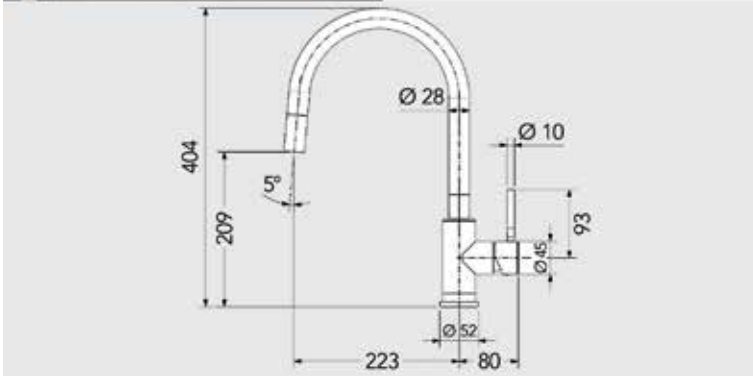

Bestelnr.	Afwerking	-	Besteleenh.
055799	inox	-	1 stuk