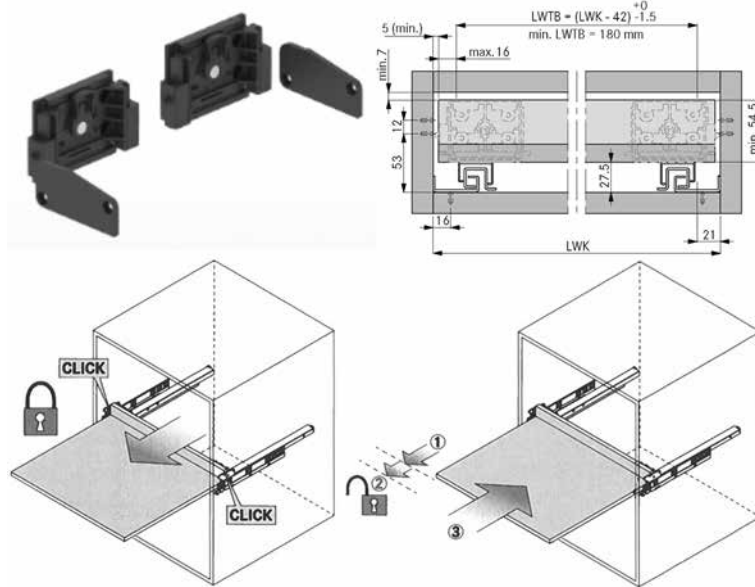

TOEBEHOREN VOOR DYNAPRO GELEIDERS

TOEBEHOREN VOOR DYNAPRO GELEIDERS

Dynapro vergrendeling

- om een uittrekbaar tablet te vergrendelen zodat het kan dienen als een vast werkoppervlak
- geschikt voor een houten tablet voorzien van Dynapro geleiders
- automatische vergrendeling bij het uittrekken
- wordt ontgrendeld door het tablet naar voor te trekken
- kan achteraf op een bestaand tablet worden gemonteerd

Bestelnr.	Afwerking	-	Besteleenh.
063441	zwart	-	1 set