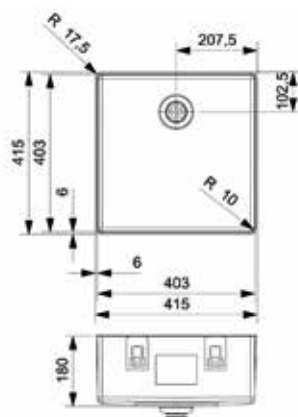

Spoelbak type New York 40 x 40

- met korfplug
- sifon afzonderlijk te bestellen

Bestelnr.	Afwerking	Voor kastbreedte	Diepte	Besteleenh.
055837	copper	450 mm	180 mm	1 stuk
055838	gold	450 mm	180 mm	1 stuk
055839	gun metal	450 mm	180 mm	1 stuk