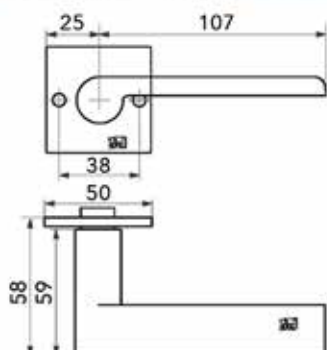

Bestelnr.	Afwerking	-	Besteleenh.
059110	verouderd ijzer	-	1 paar