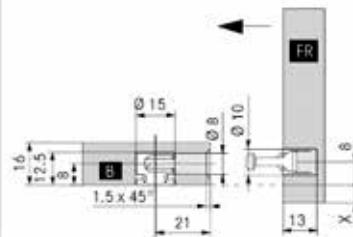

Fronthaak voor One ladezijwanden met hoogte 90 mm

Bestelnr.	Afwerking	Montage	Besteleenh.
030784	-	drevels: boorafstand 32 mm, dia. 10 mm	1 stuk
030392	-	drevels: boorafstand 50 mm, dia. 10 mm	1 stuk
062428	-	expansie drevels: boorafstand 50 mm, dia. 10 mm	1 stuk
030437	-	te schroeven	1 stuk