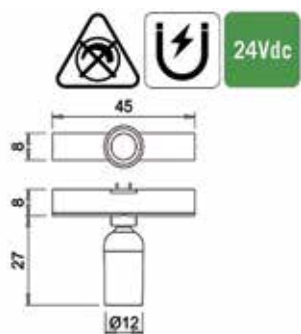

Ronde spot Magy

- verstelbare spot zodat het licht precies kan worden gericht op de plaats waar het nodig is
- de spot kan op eender welke positie op het profiel worden aangesloten
- de spot is niet dimbaar

Bestelnr.	Afwerking	Lichtkleur	Lux (op 50 cm)/ Lumen	Voltage	Watt	Besteleenh.
057006	zwart	Super warm wit, 2700°K	1030 lux/70 lm/W	24Vdc	1W	1 stuk