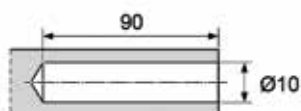

Push-to-open voor Tandem III

- duwspingslot voor greeploze fronten
- in te boren

Bestelnr.	Afwerking	Omschrijving	Kleurcode	Kracht in Newton	Besteleenh.
061625	grijs	duwspingslot	blauw	26-48 N	1 stuk

eTouch+ voor Tandem III

Door het front van de kast zacht aan te raken, duwt het eTouch+ systeem de kast 44 mm open waarna deze verder manueel dient te worden geopend.

De set bevat:

- aandrijfmotor
- frontsensor
- adapter voor opbouw van de frontsensor
- aansluitsnoer: 1500 mm
- bevestigingsschroeven

Geschikt voor:

- Dispensa
- Convoy Centro
- Convoy Premio
- Tandem Side
- Tandem II
- Tandem III

Bestelnr.	Afwerking	Lengte	Breedte	Hoogte	Duwkracht	Watt	Besteleenh.
069650	grijs	157 mm	45 mm	47 mm	120 kg	30W	1 set

Youbox set 1

- set bestaat uit:
- 1 box (2,1L)
- 1 vakverdeler
- 1 ophangrail

Bestelnr.	Afwerking ophangrails	Afwerking recipienten en deksels	Voor kastbreedte	Besteleenh.
069086	antraciet	antraciet	450 mm	1 stuk
069085	zilver	wit	450 mm	1 stuk

Youbox set 2

- set bestaat uit:
- 1 box (2,1L)
- 1 vakverdeler
- 1 ophangrail

Bestelnr.	Afwerking ophangrails	Afwerking recipienten en deksels	Voor kastbreedte	Besteleenh.
069090	antraciet	antraciet	500 mm	1 stuk
069089	zilver	wit	500 mm	1 stuk