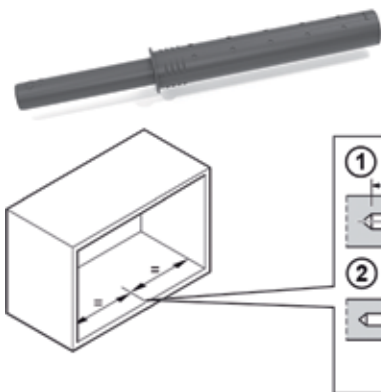

FREEslim flap frontbevestigingen

- de set bevat:
- 2 frontbevestigingen
- afdekkappen
- schroeven

Bestelnr.	Afwerking	-	Besteleenh.
069665	antraciet	-	1 set
069664	grijs	-	1 set
069666	wit	-	1 set

FREEslim flap afdekkappen

- de set bevat:
- 2 afdekkappen voor FREEslim flap
- 4 positioneringspennen
- 8 Spax schroeven 4x20 mm

Bestelnr.	Afwerking	-	Besteleenh.
069668	antraciet	-	1 set
069667	grijs	-	1 set
069669	wit	-	1 set