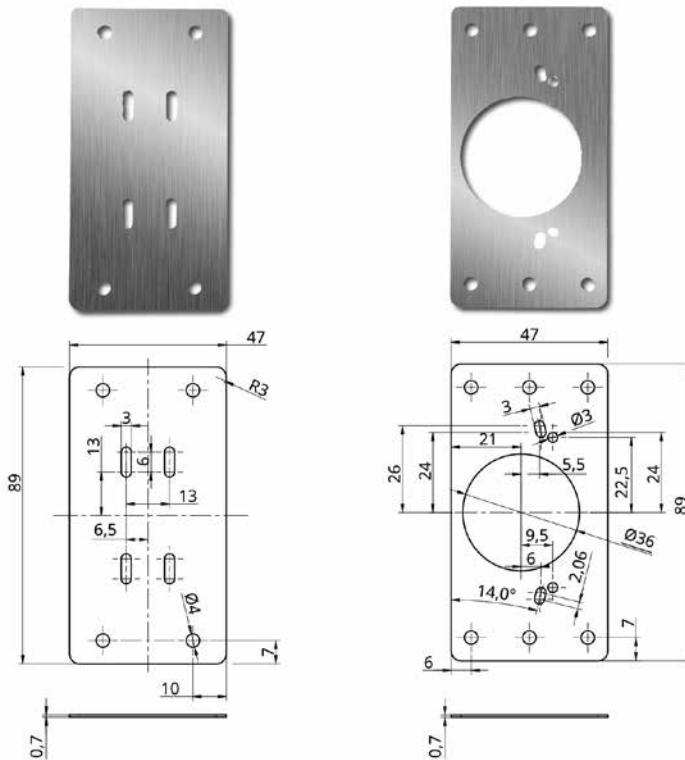

TOEBEHOREN VOOR SCHARNIEREN

SCHARNIER REPARATIE SET