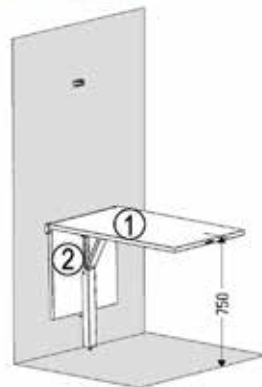

- tafelblad niet inbegrepen

- set bevat:
- tafelpoot
- bevestiging
- schroeven

Bestelnr.	Afwerking	Breedte tafelblad	Diepte tafelblad	Dikte tafelblad	Draagkracht	Besteleenh.
069612	wit	600-800 mm	600-900 mm	25 mm	30 kg	1 set
069611	zwart	600-800 mm	600-900 mm	25 mm	30 kg	1 set