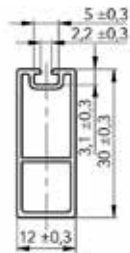

KLEERKASTBUIZEN

RECHTHOEKIGE KLEERKASTBUIS EN TOEBEHOREN