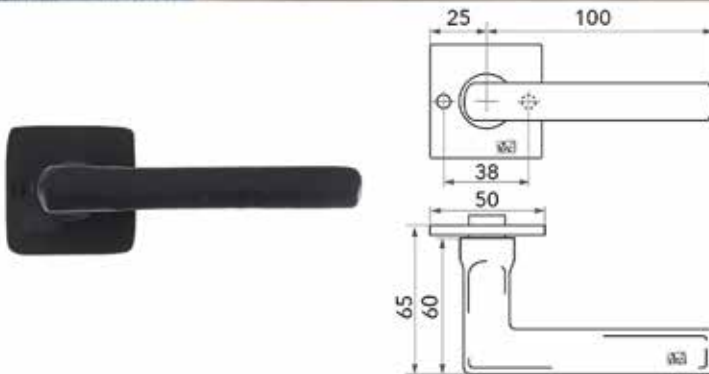

Schuifdeurgreep Pure type PSLD

- bevestiging: 2 x M6

Bestelnr.	Afwerking	Breedte	Diepte	Hoogte	Besteleenh.
060422	verouderd ijzer	32 mm	13 mm	148 mm	1 stuk

DEURKRUKKEN

DEURKRUKKEN DAUBY

Deurkruk Pure type PH1920 /QU
- per paar