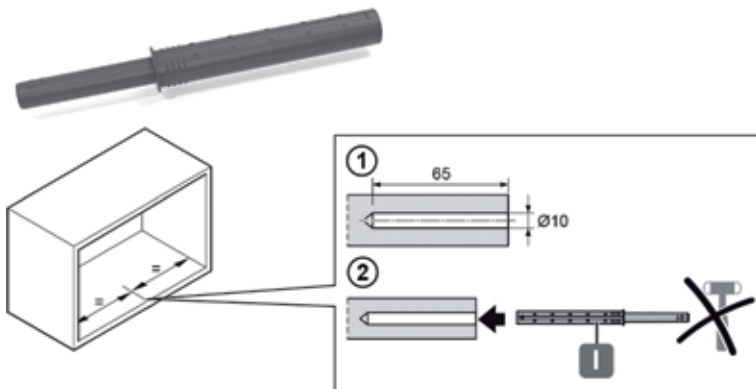

FREEslim flap toebehorenset voor geïntegreerde montage aan de buitenkant van de zijwand

- de set bevat:
- 2 afdekkappen voor de aandrijfeenheid
- 2 afdekkappen voor klepbeslag
- 2 afdekkappen voor de regelingen
- 4 schroeven voor montage van buitenaf
- 1 afdekkap voor meubelverbinding
- 1 montagehandleiding

Bestelnr.	Afwerking	-	Besteleenh.
069671	antraciet	-	1 set
069670	grijs	-	1 set
069672	wit	-	1 set