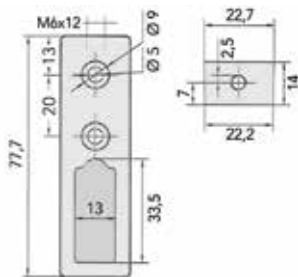

Eindsteun voor rechthoekige kleerkastbuis

- voor montage op de zijwand van de kast of onder een legplank
- inclusief 2 schroeven 4x16 en 1 schroef M6x25

Bestelnr.	Afwerking	-	Besteleenh.
055285	chrom mat	-	1 stuk
055283	wit mat	-	1 stuk
055284	zwart mat	-	1 stuk