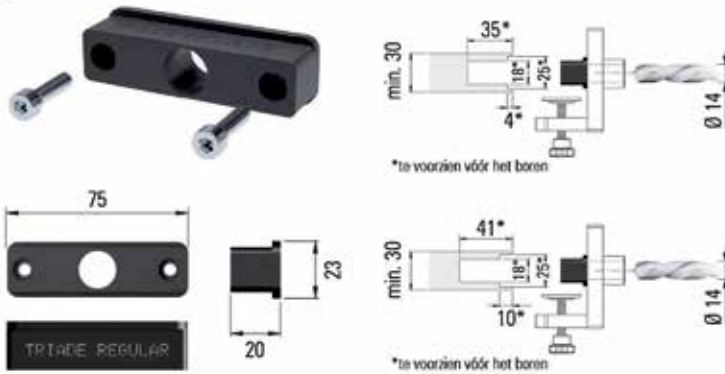

Opzetstuk:

Bestelnr.	Afwerking	-	Besteleenh.
056350	-	-	1 stuk

INBOUWSTOPCONTACTEN

INBOUWSTOPCONTACTEN POP UP

**Pop Up inbouwstopcontact**

- door het deksel in te drukken, glijdt de sokkel naar boven
- montage: ronde boring dia. 80 mm
- inbouwdiepte: 160 mm
- met aansluitsnoer van 200 cm