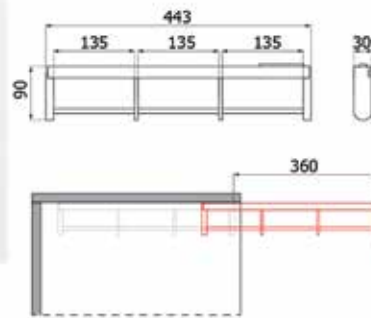

KLEDINGHOUDERS

KLEDINGHOUDERS

Uittrekbare kledinghouder T.443

- draagkracht: 10 kg

Bestelnr.	Afwerking	Breedte	Diepte	Hoogte	Besteleenh.
013219	zwart	30 mm	443 mm	90 mm	1 stuk