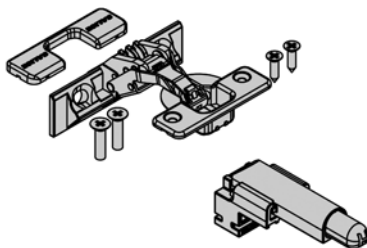

Bestelnr.	Afwerking	Aantal scharnieren	Maximum deurgewicht	Besteleenh.
012408	nikkel	2 scharnieren	tot 12 kg	1 set
012406	nikkel	3 scharnieren	tot 18 kg	1 set
012369	nikkel	4 scharnieren	tot 24 kg	1 set
012368	nikkel	5 scharnieren	tot 30 kg	1 set
012402	nikkel	6 scharnieren	tot 40 kg	1 set