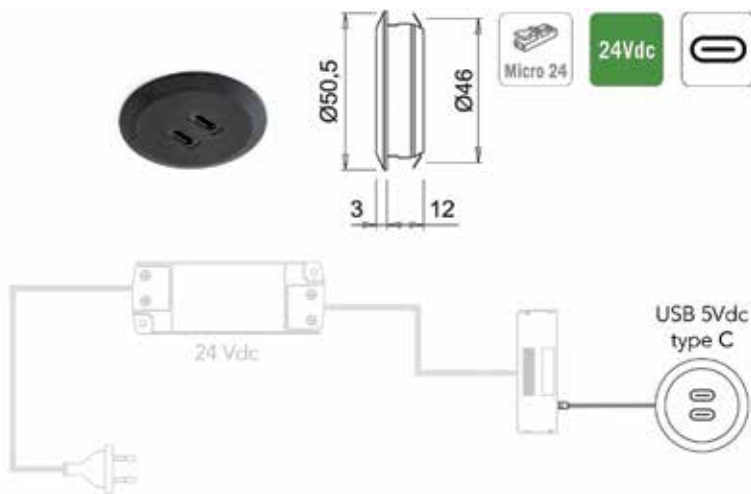

TOEBEHOREN LED VOEDINGEN

USB LADERS VOOR INSTALLATIE NA DE VOEDING

Inbouw USB lader type Subby: 2 x USB C

- 2 USB C aansluitingen:
  2 x 5V 2A of 1 x 5V 4A
- automatische herkenning voor fast charging (afhankelijk van het type smart phone)
- met verbindingssnoer van 180 cm met Micro24 stekker
- aansluitbaar op 24Vdc led voedingen met Micro24 connector
- mag gecombineerd worden met led verlichting indien het aantal Watt van de led voeding het toelaat
- de laadfunctie neemt 30W af

Bestelnr.	Afwerking	Input	Output	Watt	Besteleenh.
058464	zwart	24Vdc	5Vdc	30W	1 stuk