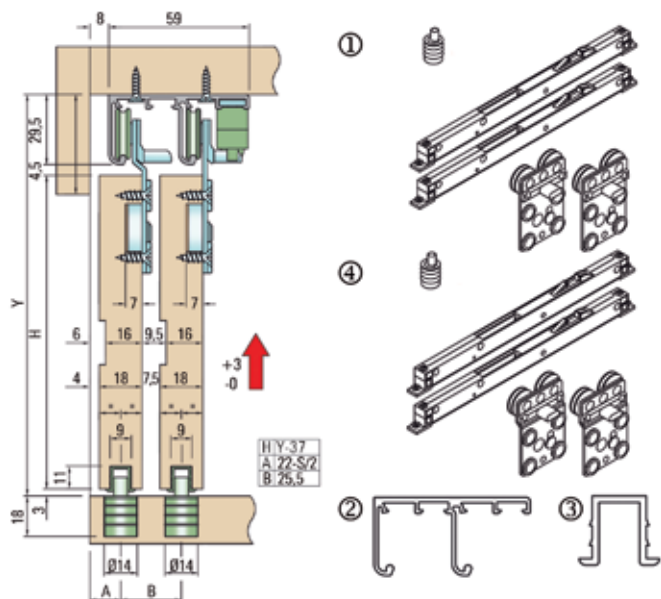

Schuifdeurbeslag type Sisco 200 UP voor 2 deuren

- schuifdeursysteem voor 2 hangende deuren met geïntegreerde demper

- voor deurdikte: van 16 tot 18 mm
- voor deurhoogte: max. 2400 mm
- voor deurbreedte: max. 1200 mm
- draagkracht: 40 kg

- set voor binnendeur (bestelnr. 031287) en set voor buitendeur (bestelnr. 031288) afzonderlijk te bestellen

Bestelnr.	Afwerking	Omschrijving	Lengte	Besteleenh.
031287	verzinkt	1 - set voor 1 deur	-	1 set
031288	verzinkt	4 - set voor 1 buitendeur	-	1 set
031285	aluminium	2 - bovenprofiel voor 2 deuren	3000 mm	1 stuk
031286	zwart	2 - bovenprofiel voor 2 deuren	3000 mm	1 stuk
031266	zwart	3 - U deurprofiel voor bodemgeleider (kunststof)	3000 mm	1 stuk

Schuifdeurbeslag type Sisco 200 UP voor 2 dikke deuren

- schuifdeursysteem voor 2 hangende deuren met geïntegreerde demper

- voor deurdikte: van 20 tot 22 mm
- voor deurhoogte: max. 2400 mm
- voor deurbreedte: max. 1200 mm
- draagkracht: 40 kg

OPGELET: u dient de set voor 1 deur (bestelnr. 031287) 2 maal te bestellen

Bestelnr.	Afwerking	Omschrijving	Lengte	Besteleenh.
031287	verzinkt	1 - set voor 1 deur	-	1 set
031285	aluminium	2 - bovenprofiel voor 2 deuren	3000 mm	1 stuk
031286	zwart	2 - bovenprofiel voor 2 deuren	3000 mm	1 stuk
031266	zwart	3 - U deurprofiel voor bodemgeleider (kunststof)	3000 mm	1 stuk