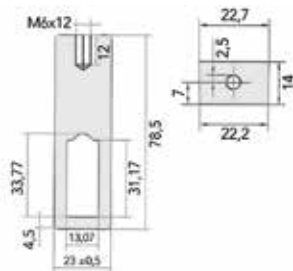

Middensteun voor rechthoekige kleerkastbuis

- voor montage onder een legplank
- inclusief 1 schroef M6x25

Bestelnr.	Afwerking	-	Besteleenh.
055288	chrom mat	-	1 stuk
055286	wit mat	-	1 stuk
055287	zwart mat	-	1 stuk