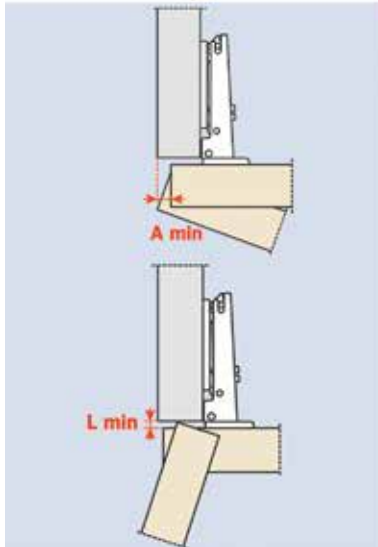

Notities

SCHARNIEREN SALICE SERIE N: OPENINGSHOEK 94° VOOR DIKKE DEUREN TOT 40 MM

SCHARNIEREN SERIE N TYPE CNA MET BORING 52 MM

LEGENDE:

- S = dikte van het zijpaneel
- D = opdek van de deur
- T = deurdikte
- K = boorafstand
- A = voeg
- L = afstand tussen de deur en het zijpaneel
- H = hoogte van het montageplaatje