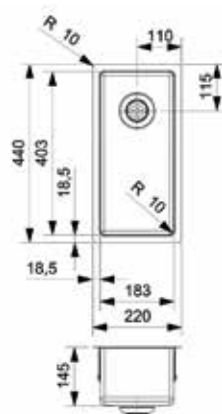

SPOELBAKKEN REGINOX VOOR VLAK-, SEMI-VLAK- EN ONDERBOUW

SPOELBAKKEN REGINOX NEW YORK PVD VOOR VLAK-, SEMI-VLAK- EN ONDERBOUW

Spoelbak type New York 18 x 40

- met korfplug
- sifon afzonderlijk te bestellen

Bestelnr.	Afwerking	Voor kastbreedte	Diepte	Besteleenh.
055833	copper	400 mm	145 mm	1 stuk
055834	gold	400 mm	145 mm	1 stuk
055835	gun metal	400 mm	145 mm	1 stuk