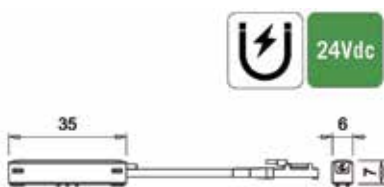

Aansluitsnoer voor Magy led verlichting

Het Magy aansluitsnoer is uitgerust met een magnetische kop en microcontacten, wat zorgt voor een elektrische verbinding met de geëlektrificeerde geleider die in het profiel is geïntegreerd.

De Micro24 wordt op de 24Vdc voeding aangesloten. Per voedingskabel mag er max. 4000 mm profiel worden gebruikt om de maximale stroomcapaciteit van 3A (72W) te garanderen en stroomverlies te voorkomen.

Bestelnr.	Afwerking	Lengte	Besteleenh.
057001	zwart	1000 mm	1 stuk