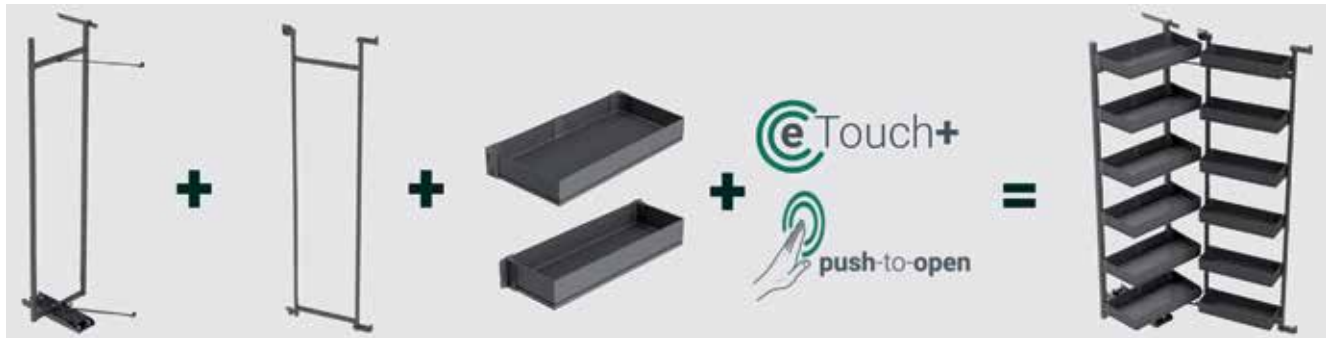

UITTREKELEMENTEN TANDEM III VOOR KOLOMKASTEN

UITTREKELEMENT TANDEM III VOOR KOLOMKASTEN VAN 45 TOT 60 CM BREED

Uittrekelement Tandem III

- moet gecombineerd worden met een deurrek Tandem Side III
- beslag glijdt naar voren bij het openen
- voor linkse en rechtse deuren
- met SoftStopp demper: demping bij het sluiten
- min. kastdiepte: 500 mm
- openingshoek van de deur: 110°
- voor max. 6 inhangbodems
- ideaal aantal inhangbodems te bestellen:
  - vanaf hoogte 1700 mm: 5 bodems
  - vanaf hoogte 1100 mm: 3 bodems
- inclusief deurmeenemer

- inhangbodems afzonderlijk te bestellen
- Tandem Side III afzonderlijk te bestellen

Bestelnr.	Afwerking	Voor kastbreedte	Min. binnenhogte kast	Draagvermogen	Besteleenh.
069627	antraciet	600 mm	1100 mm	60 kg	1 stuk
069629	antraciet	600 mm	1700 mm	60 kg	1 stuk
069622	zilver	500 mm	1100 mm	60 kg	1 stuk
069628	zilver	600 mm	1700 mm	60 kg	1 stuk