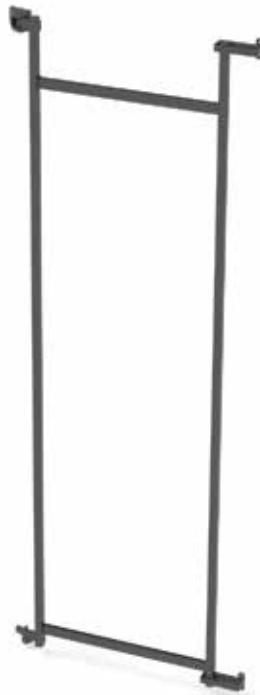

Deurrek Tandem Side III

- voor linkse en rechtse deuren
- voor maximum 6 inhangbodems en/of Youboxx-sets
- ideaal aantal inhangbodems te bestellen:
  - vanaf hoogte 1700 mm: 5 bodems
  - vanaf hoogte 1100 mm: 3 bodems
- inkorten van de legplanken in de kast:
  - bij inhangbodems: binnendiepte - 175 mm
  - bij Youboxx-sets: binnendiepte - 135 mm
- is ook ideaal te combineren met het uittrekelement Tandem III
- inhangbodems en/of Youboxx-sets afzonderlijk te bestellen
- draagvermogen: 24 kg

Bestelnr.	Afwerking	Voor kastbreedte	Min. binnenhoogte kast	Besteleenh.
069635	antraciet	500 mm	1700 mm	1 stuk
069637	antraciet	600 mm	1100 mm	1 stuk
069639	antraciet	600 mm	1700 mm	1 stuk
069632	zilver	500 mm	1100 mm	1 stuk
069638	zilver	600 mm	1700 mm	1 stuk

Inhangbodem Arena Classic voor Tandem III - zilver

- Arena Plus bodem: met anti-slip laag

Bestelnr.	Afwerking	Voor kastbreedte	Besteleenh.
069115	zilver/wit	450 mm	1 stuk
069118	zilver/wit	500 mm	1 stuk
069121	zilver/wit	600 mm	1 stuk

Inhangbodem Arena Style voor Tandem III - chroom

- Arena Plus bodem: met anti-slip laag

Bestelnr.	Afwerking	Voor kastbreedte	Besteleenh.
069116	chroom/wit	450 mm	1 stuk
069119	chroom/wit	500 mm	1 stuk
069122	chroom/wit	600 mm	1 stuk