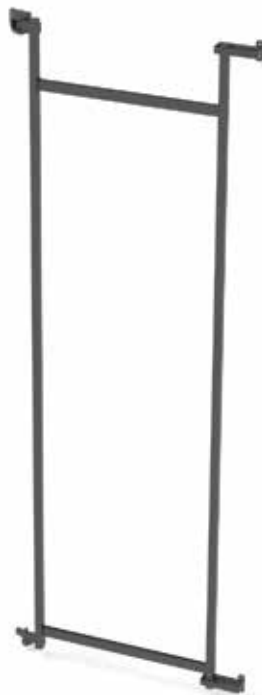

DEURREK TANDEM SIDE III VOOR KOLOMKASTEN VAN 45 TOT 60 CM BREED

Deurrek Tandem Side III

- voor linkse en rechtse deuren
- voor maximum 6 inhangbodems en/of Youboxx-sets
- ideaal aantal inhangbodems te bestellen:
  - vanaf hoogte 1700 mm: 5 bodems
  - vanaf hoogte 1100 mm: 3 bodems
- inkorten van de legplanken in de kast:
  - bij inhangbodems: binnendiepte - 175 mm
  - bij Youboxx-sets: binnendiepte - 135 mm
- is ook ideaal te combineren met het uittrekelement Tandem III
- inhangbodems en/of Youboxx-sets afzonderlijk te bestellen
- draagvermogen: 24 kg

Bestelnr.	Afwerking	Voor kastbreedte	Min. binnenhoogte kast	Besteleenh.
069631	antraciet	450 mm	1700 mm	1 stuk
069633	antraciet	500 mm	1100 mm	1 stuk
069635	antraciet	500 mm	1700 mm	1 stuk
069637	antraciet	600 mm	1100 mm	1 stuk
069639	antraciet	600 mm	1700 mm	1 stuk
069630	zilver	450 mm	1700 mm	1 stuk
069632	zilver	500 mm	1100 mm	1 stuk
069634	zilver	500 mm	1700 mm	1 stuk
069636	zilver	600 mm	1100 mm	1 stuk
069638	zilver	600 mm	1700 mm	1 stuk