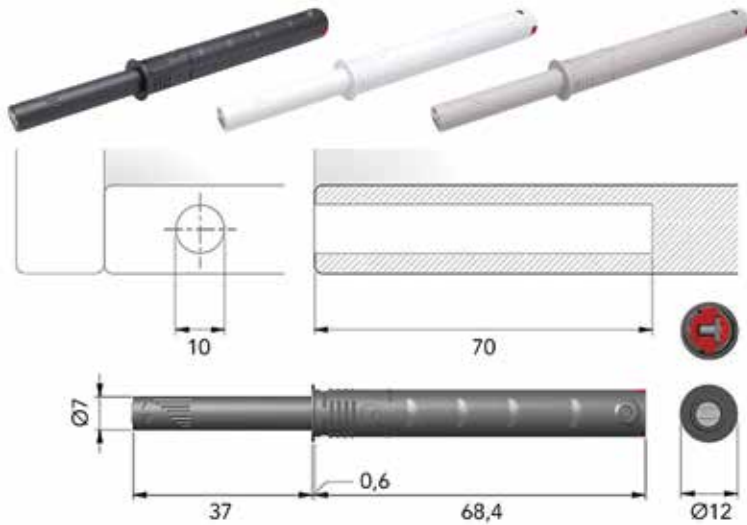

DUWSPRINGSLOTEN K PUSH TECH STRONG

DUWSPRINGSLOTEN K PUSH TECH STRONG

Duwspingslot K Push Tech Strong met magneet

- stift: 37 mm
- voor deuren met Push scharnieren of scharnieren zonder veer
- om in te boren of in opbouw met een behuizing
- plaatjes voor magneet afzonderlijk te bestellen

Bestelnr.	Afwerking	Lengte stift	Besteleenh.
056356	antraciet	37 mm	100 stuks
056357	grijs	37 mm	100 stuks
056358	wit	37 mm	100 stuks