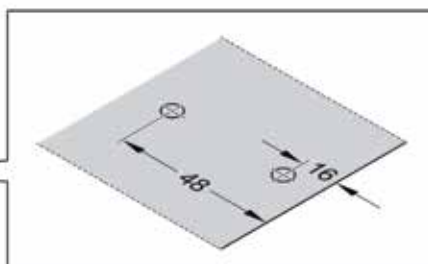

FREEslim flap behuizing voor duwspringslot

- om te schroeven (schroeven inbegrepen)

Bestelnr.	Afwerking	Kracht (Newton)	Besteleenh.
069677	antraciet	-	1 set
069676	grijs	-	1 set
069678	wit	-	1 set