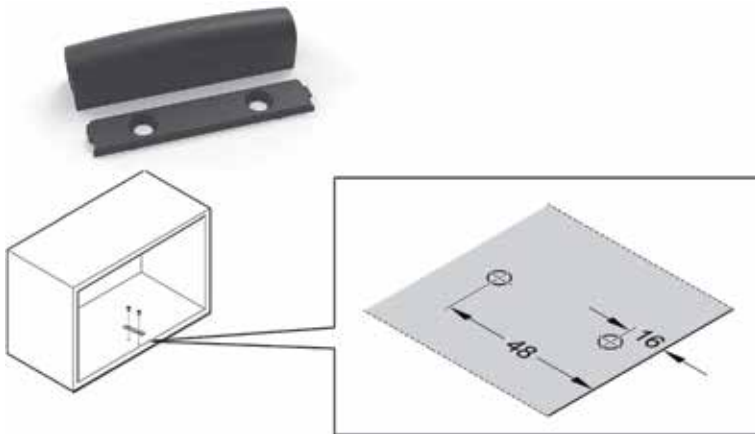

FREEslim flap behuizing voor duwspingslot
- om te schroeven (schroeven inbegrepen)

Bestelnr.	Afwerking	Kracht (Newton)	Besteleenh.
069677	antraciet	-	1 set
069676	grijs	-	1 set
069678	wit	-	1 set