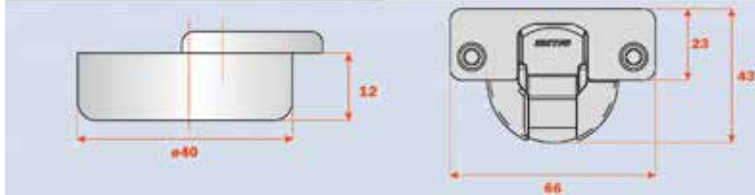

Bestelnr.	Afwerking	Hoek	Montage	Veer	K	Type	Besteleenh.
034790	nikkel	94°	schroeven	zonder	3 tot 14 mm	CNA5P99	1 stuk
034798	nikkel	94°	schroeven	met	3 tot 14 mm	CNA7P99	1 stuk