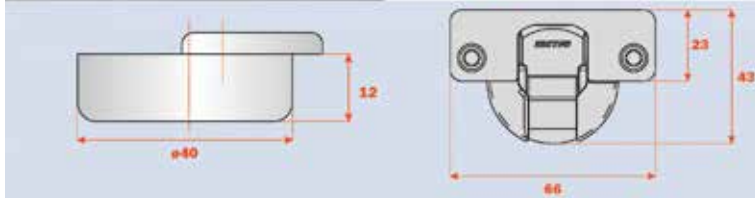

Bestelnr.	Afwerking	Hoek	Montage	Veer	K	Type	Besteleenh.
034789	nikkel	94°	schroeven	zonder	3 tot 14 mm	CNA5G99	1 stuk
032813	nikkel	94°	schroeven	met	3 tot 14 mm	CNA7G99	1 stuk