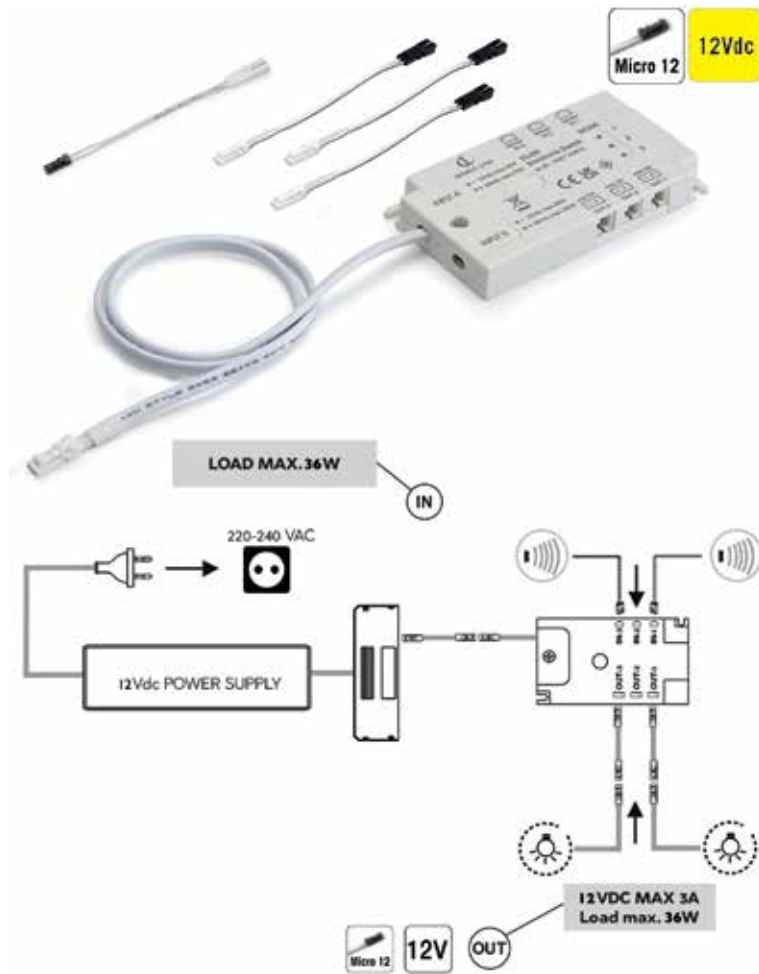

MODUS 3
IN-1 → OUT-1
IN-2 → OUT-2
IN-3 → OUT-3

MODUS 2
IN-1 → OUT-1
IN-2 → OUT-2
IN-3 → OUT-3

MODUS 1
IN-1 → OUT-1
IN-2 → OUT-2
IN-3 → OUT-3

Bestelnr.	Afwerking	Input	Output	Watt	Besteleenh.
048495	wit	12Vdc	12Vdc	36W	1 set

Controlemodule Clud 12V

Clud is een elektronisch besturingssysteem voor meerdere IR-1 sensoren. De module wordt tussen de voeding en de led verlichting aangesloten.

Er kunnen tot 3 IR-1 sensoren worden aangestuurd (afzonderlijk te bestellen, bestelnr. 048487 (per stuk)).

Deze set bevat adapterkabels voor de Micro24 aansluitingen om te vormen naar Micro12:

- 1 adapterkabel voor Clud naar voeding
- 3 adapterkabels voor Clud naar led verlichting

Er zijn 3 verschillende modi mogelijk:

- **modus 3:** Bij het openen van een deur gaat enkel de led verlichting van deze kast branden. Dit is de fabrieksinstelling.
- **modus 2:** Worden 2 sensoren gekoppeld. Bij het openen van 1 van de 2 gekoppelde deuren, gaat de led verlichting van beide kasten branden.
- **modus 1:** Bij het openen van een deur gaat de led verlichting van de 3 kasten branden.

Na sluiting van de deur gaat de led verlichting pas na 6 seconden weer uit.

OPGELET: De led verlichting mag pas worden aangekoppeld nadat de Clud controlemodule aan het stroomnet is gekoppeld.

Sensor IR-1

Nabijheidssensor voor montage in een kast. Het licht gaat aan/uit wanneer de kastdeur wordt geopend/gesloten.

- met aansluitsnoer van 2000 mm
- voor in- of opbouw