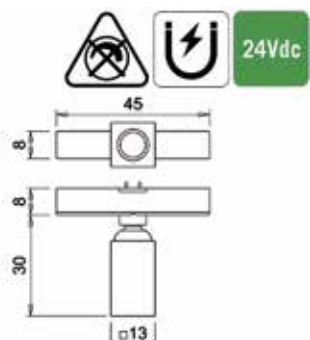

Vierkante spot Magy

- verstelbare spot zodat het licht precies kan worden gericht op de plaats waar het nodig is
- de spot kan op eender welke positie op het profiel worden aangesloten
- de spot is niet dimbaar

Bestelnr.	Afwerking	Lichtkleur	Lux (op 50 cm)/ Lumen	Voltage	Watt	Besteleenh.
057007	zwart	Super warm wit, 2700°K	1030 lux/70 lm/W	24Vdc	1W	1 stuk