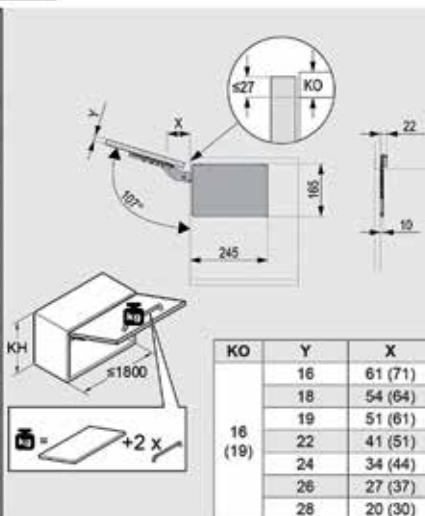

FREEslim flap klepbeslag: inbouw

FREEslim flap is een ultradun (8 mm) klepbeslag voor hangkasten.

Het beslag wordt in de buitenkant van de zijwand geïntegreerd waardoor het systeem onzichtbaar is.

Er zijn 2 types beschikbaar:

- soft close
- push-to-open voor greeploze deuren (duwspringslot afzonderlijk te bestellen)

- 3D regeling van de deur
- regelbare kracht
- beslag met hoekbegrenzer
- de deur kan in elke gewenste stand open blijven staan
- SoftStopp: gedempte sluiting

- de set bevat:
- 2 Powerpads FREEslim flap beslag

Frontbevestiging en toebehorensset voor geïntegreerde montage afzonderlijk te bestellen.

PF* = KH x * Power Factor	FREEslim flap soft close	FREEslim flap pto
	PF 480 - 4800	PF 480 - 4080
KH	kg	kg
225	2.1 - 21.3	2.1 - 18.1
250	1.9 - 19.2	1.9 - 16.3
275	1.7 - 17.5	1.7 - 14.8
300	1.6 - 16.0	1.6 - 13.6
325	1.5 - 14.8	1.5 - 12.6
350	1.4 - 13.7	1.4 - 11.7
375	1.3 - 12.6	1.3 - 10.9
400	1.2 - 12.0	1.2 - 10.2
425	1.1 - 11.3	1.1 - 9.6
450	1.1 - 10.7	1.1 - 9.1
475	1.0 - 10.1	1.0 - 8.6
500	1.0 - 9.6	1.0 - 8.2
525	0.9 - 9.1	0.9 - 7.8
550	0.9 - 8.7	0.9 - 7.4
575	0.8 - 8.3	0.8 - 7.1
600	0.8 - 8.0	0.8 - 6.8
625	0.8 - 7.7	0.8 - 6.5
650	0.7 - 7.4	0.7 - 6.3