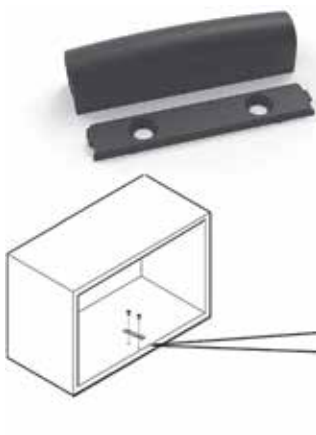

FREEslim flap frontbevestigingen

- de set bevat:
- 2 frontbevestigingen
- afdekkappen
- schroeven

Bestelnr.	Afwerking	-	Besteleenh.
069665	antraciet	-	1 set
069664	grijs	-	1 set
069666	wit	-	1 set

FREEslim flap afdekkappen

- de set bevat:
- 2 afdekkappen voor FREEslim flap
- 4 positioneringspennen
- 8 Spax schroeven 4x20 mm

Bestelnr.	Afwerking	-	Besteleenh.
069668	antraciet	-	1 set
069667	grijs	-	1 set
069669	wit	-	1 set

FREEslim flap duwspringslot

Bestelnr.	Afwerking	Kracht (Newton)	Besteleenh.
069674	antraciet	27N	1 stuk
069673	grijs	27N	1 stuk
069675	wit	27N	1 stuk

FREEslim flap behuizing voor duwspringslot

- om te schroeven (schroeven inbegrepen)

Bestelnr.	Afwerking	Kracht (Newton)	Besteleenh.
069677	antraciet	-	1 set
069676	grijs	-	1 set
069678	wit	-	1 set