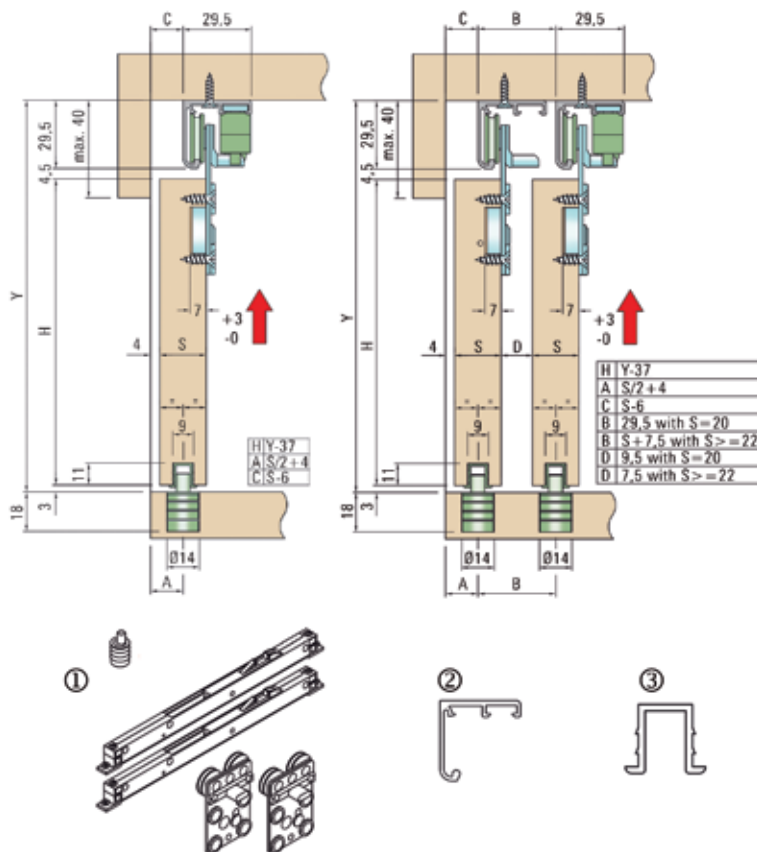

Schuifdeurbeslag type Sisco 200 UP voor 1 of 2 deuren

- schuifdeursysteem voor hangende deuren met geïntegreerde demper
- er kunnen 2 deuren achter elkaar worden geplaatst

- voor deurdikte: van 14 tot 40 mm
- voor deurhoogte: max. 2400 mm
- voor deurbreedte: max. 1200 mm
- draagkracht: 40 kg

Bestelnr.	Afwerking	Omschrijving	Lengte	Besteleenh.
031287	verzinkt	1 - set voor 1 deur	-	1 set
031283	aluminium	2 - bovenprofiel voor 1 deur	3000 mm	1 stuk
031284	zwart	2 - bovenprofiel voor 1 deur	3000 mm	1 stuk
031266	zwart	3 - U deurprofiel voor bodemgeleider (kunststof)	3000 mm	1 stuk