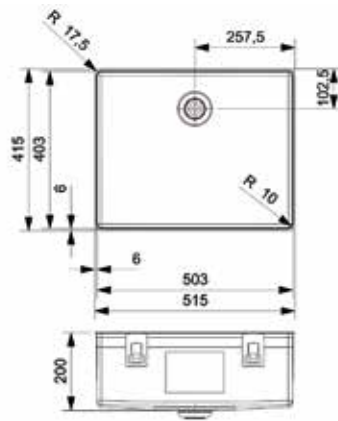

Spoelbak type New York 50 x 40

- met korfplug
- sifon afzonderlijk te bestellen

Bestelnr.	Afwerking	Voor kastbreedte	Diepte	Besteleenh.
055841	copper	600 mm	200 mm	1 stuk
055842	gold	600 mm	200 mm	1 stuk
055843	gun metal	600 mm	200 mm	1 stuk