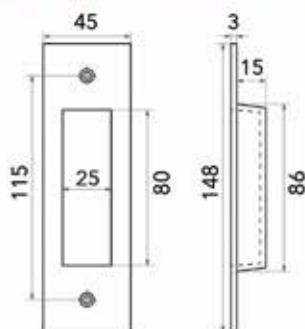

- inclusief bevestiging: 1 x M4

Bestelnr.	Afwerking						
016830	roest mat vernist	14 mm	54 mm	28 mm	10 mm	18 mm	1 stuk

GREPEN

SCHUIFDEURGREPEN

Schuifdeurgreep Pure type PSS

- bevestiging: 2 x 2,5x13 mm

Bestelnr.	Afwerking	Breedte	Diepte	Hoogte	Besteleenh.
059888	verouderd ijzer	45 mm	15 mm	148 mm	1 stuk