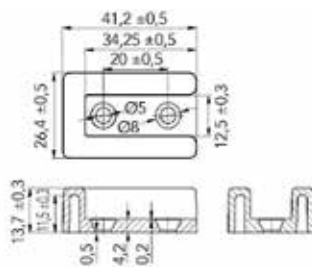

Eindsteun voor rechthoekige kleerkastbuis

- voor montage op de zijwand van de kast
- inclusief 2 schroeven 4x16

Bestelnr.	Afwerking	-	Besteleenh.
055282	chrom mat	-	1 stuk
055280	wit mat	-	1 stuk
055281	zwart mat	-	1 stuk