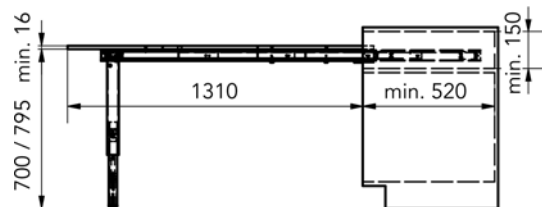

Uittrektafel T-able XL

- mechanisme om een tafel met een valdeur te plaatsen
- het uittrektafelbeslag wordt zonder werkblad geleverd
- met in de hoogte verstelbare poot
- het tafelblad bestaat uit 3 delen

- de set bevat:
  - mechanisme
  - 6 scharnieren om de panelen van het tafelblad te verbinden
  - afdekkappen
  - bevestigingsschroeven

- valdeurscharnieren afzonderlijk te bestellen

- voor kastbreedte: 1200 mm
- voor zijwanddikte: 15-20 mm
- inbouwdiepte: min. 520 mm
- dikte tafelblad: min. 16 mm

Bestelnr.	Afwerking	Voor werkblad met breedte	Draagkracht	Besteleenh.
070162	aluminium	1155 mm	100 kg	1 set