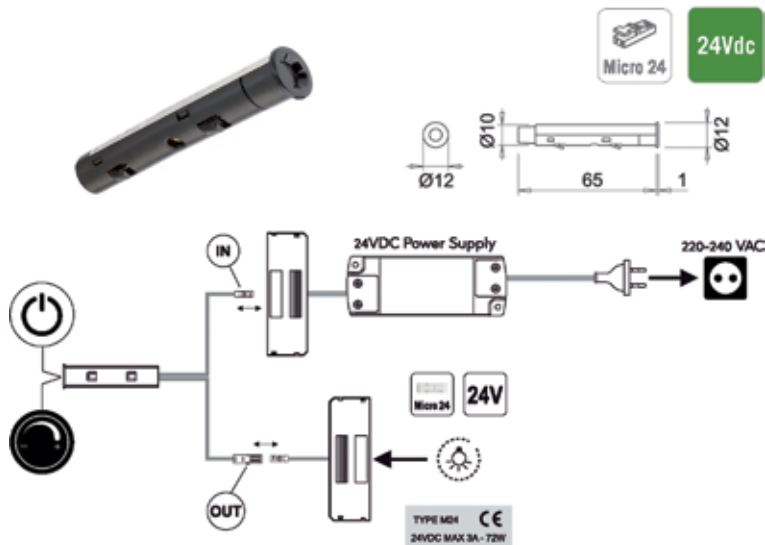

Sensor type IR 4.0 FC

De sensor kan op twee manieren worden geconfigureerd:

1. Als nabijheidssensor voor montage in een kast.
  Het licht gaat aan/uit wanneer de kastdeur wordt geopend/gesloten.
2. Als aan/uit schakelaar met dimmer.
  Door met de hand voor de sensor te bewegen, gaat het licht aan/uit.
  Door de hand voor de sensor te houden, wordt het licht gedimd.

Standaard staat de nabijheidssensor ingesteld.

Om van functie te wisselen, dient het knopje onderaan de sensor gedurende 1 seconde te worden ingedrukt.

De functiekeuze dient te worden gemaakt vóór de installatie van de sensor in de kast.

- om in te boren of als opbouw met houder

Bestelnr.	Afwerking	Input	Output	Load	Besteleenh.
058459	zwart	24Vdc	24Vdc	72W	1 stuk

Houder voor sensor IR 4.0 FC

- om de sensor onder een legplank of op de zijwand te bevestigen
- te schroeven

Bestelnr.	Afwerking			Besteleenh.
058461	zwart			1 stuk