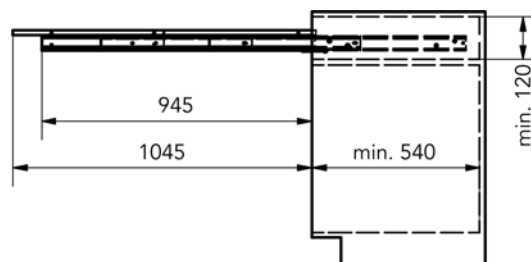

Uittrektafel Lunch Reverse

- mechanisme om een tafel met een valdeur te plaatsen
- het uittrektafelbeslag wordt zonder werkblad geleverd
- het tafelblad bestaat uit 2 delen

- de set bevat:
  - mechanisme
  - 2 scharnieren om de panelen van het tafelblad te verbinden
  - afdekkappen
  - bevestigingsschroeven

- valdeurscharnieren afzonderlijk te bestellen

- voor kastbreedte: 450-1200 mm
- voor zijwanddikte: 15-20 mm
- inbouwdiepte: min. 540 mm
- dikte tafelblad: min. 16 mm