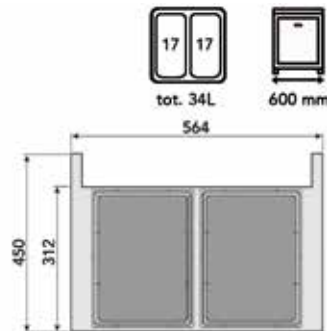

Inbouwafvallemmer 580 Compact

- voor montage aan de zijwanden en het front
- inclusief deksel, frame en zijkanten in staal
- inclusief Grass Nova Pro geleiders 450 mm
- geringe diepte (312 mm) tot aan de emmers zorgt voor meer vrije ruimte achteraan
- inbouwhoogte 320 mm

Bestelnr.	Afwerking	B x D x H	Voor kastbreedte	Capaciteit	Besteleenh.
043110	antraciet	564 x 450 x 320 mm	600 mm	2 x 17L	1 stuk