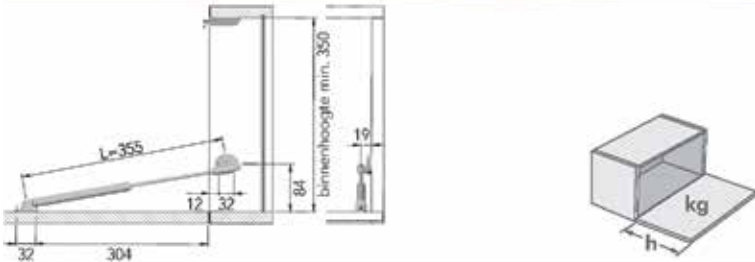

VALDEURBESLAG KRABY

GASVEER VOOR BUREAU KRABY