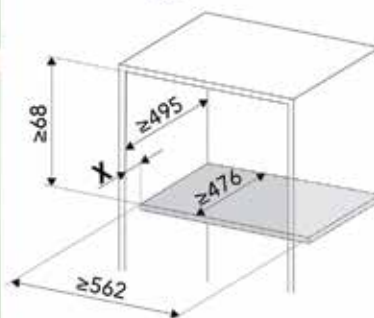

Bestelnr.	Afwerking	Voor kastbreedte	Draagkracht	Besteleenh.
069587	antraciet	600 mm	20 kg	1 stuk