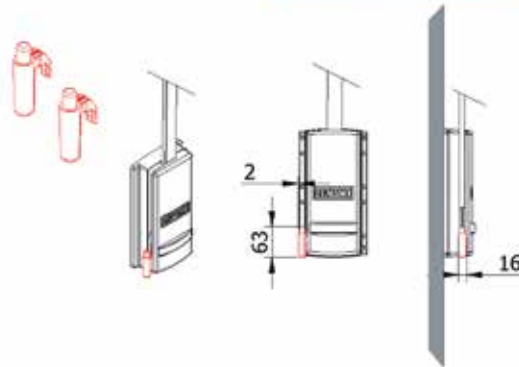

Bestelnr.	Afwerking	-	Besteleenh.
013010	bruin	-	1 paar
013008	grijs	-	1 paar
013009	wit	-	1 paar
013007	zwart	-	1 paar