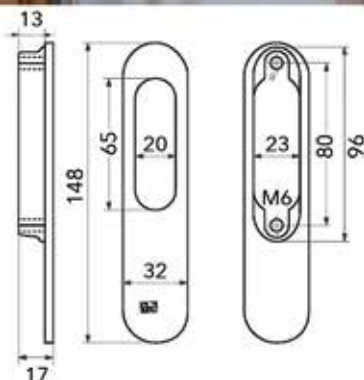

Bestelnr.	Afwerking	Breedte	Diepte	Hoogte	Besteleenh.
060422	verouderd ijzer	32 mm	13 mm	148 mm	1 stuk