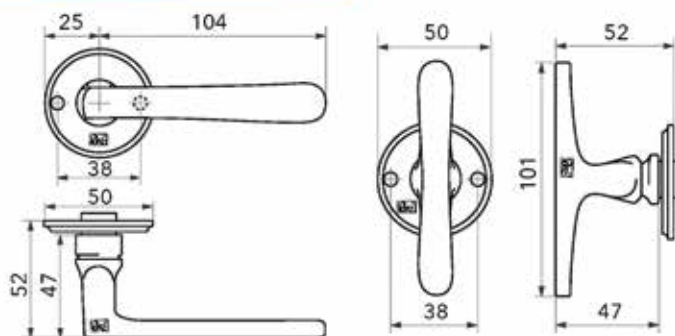

DEURKRUKKEN

DEURKRUKKEN DAUBY

Bestelnr.	Afwerking	-	Besteleenh.
058808	verouderd ijzer	-	1 paar

Deurkruk Pure type PHTL'T+L' 50-R
- per paar

Bestelnr.	Afwerking	-	Besteleenh.
059095	verouderd ijzer	-	1 paar