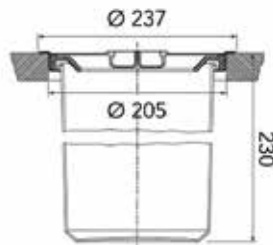

Ronde afvalklep met emmer Dassa 4

- afvalklep met afneembaar deksel en uitneembare afvallemmer
- deksel in inox, emmer in kunststof

Bestelnr.	Afwerking	Inbouwdiameter	Buitendiameter	Hoogte	Capaciteit	Besteleenh.
044001	inox/zwart	205 mm	237 mm	230 mm	5L	1 stuk