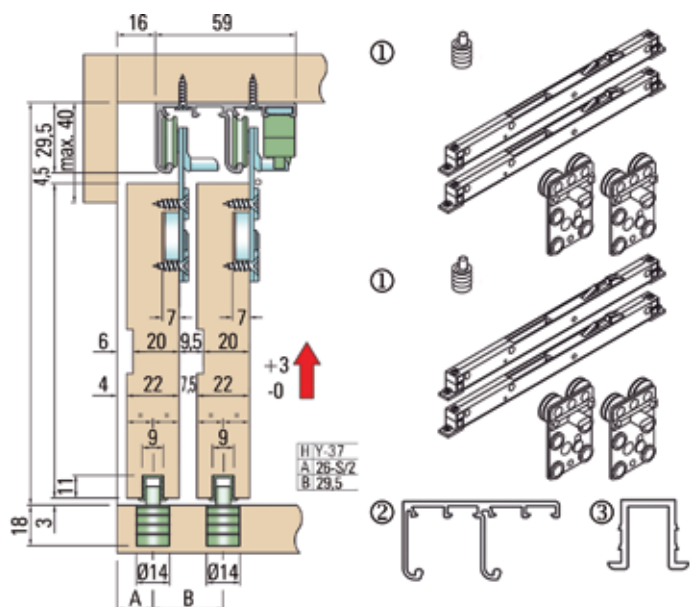

Schuifdeurbeslag type Sisco 200 UP voor 2 deuren

- schuifdeursysteem voor 2 hangende deuren met geïntegreerde demper

- voor deurdikte: van 16 tot 18 mm
- voor deurhoogte: max. 2400 mm
- voor deurbreedte: max. 1200 mm
- draagkracht: 40 kg

- set voor binnendeur (bestelnr. 031287) en set voor buitendeur (bestelnr. 031288) afzonderlijk te bestellen

Bestelnr.	Afwerking	Omschrijving	Lengte	Besteleenh.
031287	verzinkt	1 - set voor 1 deur	-	1 set
031288	verzinkt	4 - set voor 1 buitendeur	-	1 set
031285	aluminium	2 - bovenprofiel voor 2 deuren	3000 mm	1 stuk
031286	zwart	2 - bovenprofiel voor 2 deuren	3000 mm	1 stuk
031266	zwart	3 - U deurprofiel voor bodemgeleider (kunststof)	3000 mm	1 stuk