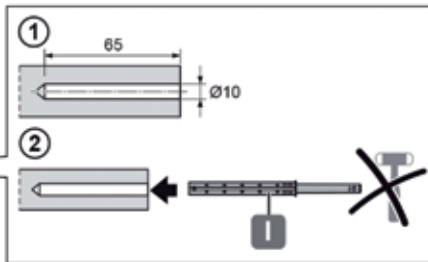

FREEslim flap duwspringslot

Bestelnr.	Afwerking	Kracht (Newton)	Besteleenh.
069674	antraciet	27N	1 stuk
069673	grijs	27N	1 stuk
069675	wit	27N	1 stuk