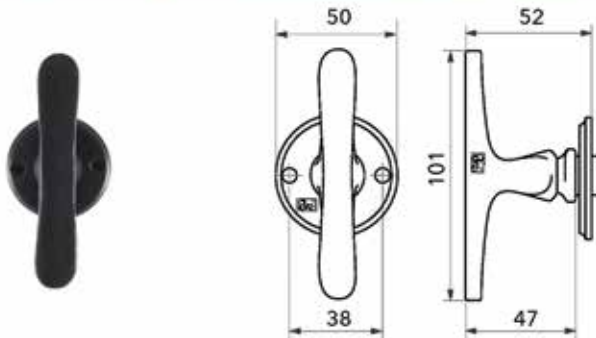

- per paar

Bestelnr.	Afwerking	-	Besteleenh.
059105	verouderd ijzer	-	1 paar

Deurkruk Pure type PH1928 /QU

- per paar

Bestelnr.	Afwerking	-	Besteleenh.
059110	verouderd ijzer	-	1 paar

Deurkruk Pure type PHT'T+T' 50-R
- per paar