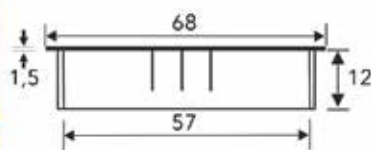

Bestelnr.	Afwerking	Omschrijving	Inbouw diameter	Besteleenh.
022192	wit/inox	1 stopcontact met pinaarding (FR/B) + USB A + USB C charger (5V/4A)	80 mm	1 stuk

KABELSTOPPEN

KABELSTOPPEN

Kabelstop Exit R 60