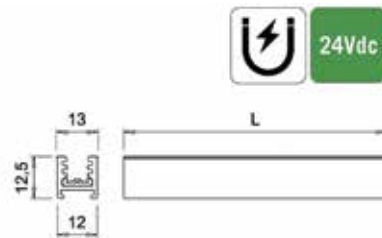

Magy is een verlichtingssysteem opgebouwd uit een geëlektrificeerde rail waaraan led oplossingen magnetisch kunnen worden bevestigd, waardoor ze eenvoudig te verplaatsen of te verwijderen zijn.

Profiel voor Magy led verlichting