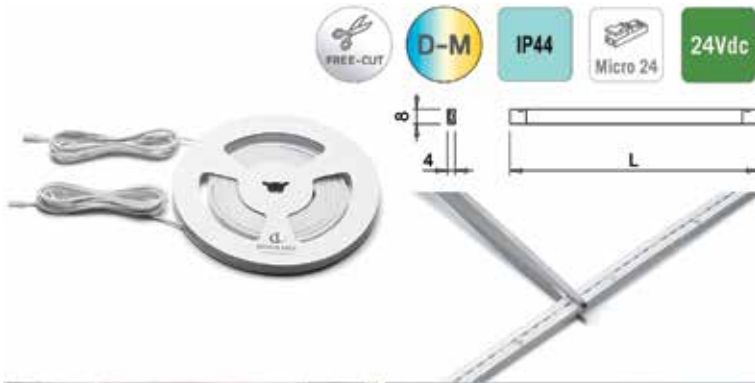

D-MOTION FLEXIBELE LED VERLICHTING 24V

D-MOTION FLEXIBELE LED VERLICHTING TYPE FLEXYLED SE H4-24 PRO (156 + 156 LEDS/METER)

D-Motion flexibele Led verlichting type Flexyled SE H4-24 PRO met 2 aansluitsnoeren

- Twin led: 156 + 156 leds per meter
- SE side emitting: de leds verspreiden het licht zijdelings zodat de strip in een uitgefreesde groef van 4 mm kan worden geplaatst. Zo vormen zij geen obstakel voor legplanken in bv. een dressingkast.
- in een siliconen omhulsel
- met 2 aansluitsnoeren van 200 cm + Micro24 stekker
- inkortbaar op elke gewenste lengte
- OPGELET: lengte 6000 mm is IP20 i.p.v. IP44
- D-Motion X-driver afzonderlijk te bestellen