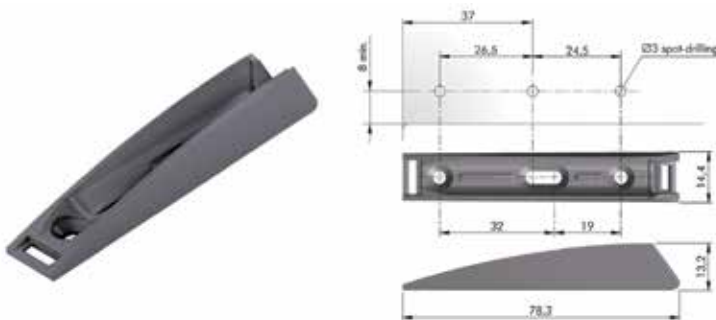

Bevestigingsplaatje voor behuizing K Push Tech Strong

- voor K Push Tech Strong met stift: 37 mm

Bestelnr.	Afwerking	Voor duwspingslot met stiftlengte	Besteleenh.
022329	antraciet	37 mm	1 stuk
022330	grijs	37 mm	1 stuk
022307	wit	37 mm	1 stuk