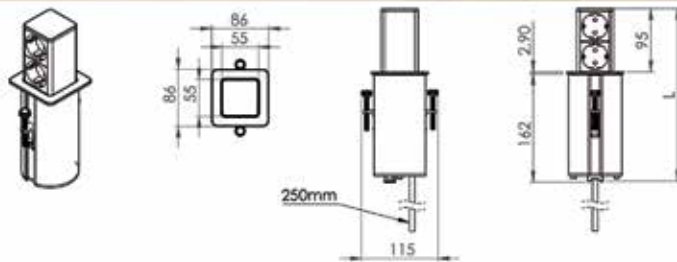

INBOUWSTOPCONTACTEN

INBOUWSTOPCONTACTEN POP UP

Pop Up inbouwstopcontact

- door het deksel in te drukken, glijdt de sokkel naar boven
- montage: ronde boring dia. 80 mm
- inbouwdiepte: 160 mm
- met aansluitsnoer van 200 cm

Bestelnr.	Afwerking	Omschrijving	Inbouw diameter	Besteleenh.
022192	wit/inox	1 stopcontact met pinaarding (FR/B) + USB A + USB C charger (5V/4A)	80 mm	1 stuk