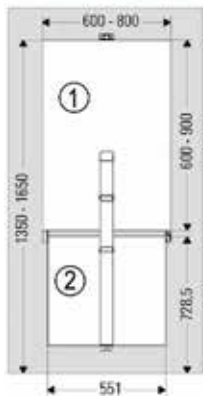

- tafelblad niet inbegrepen

- set bevat:
- tafelpoot
- bevestiging
- schroeven

Bestelnr.	Afwerking	Breedte tafelblad	Diepte tafelblad	Dikte tafelblad	Draagkracht	Besteleenh.
069612	wit	600-800 mm	600-900 mm	25 mm	30 kg	1 set
069611	zwart	600-800 mm	600-900 mm	25 mm	30 kg	1 set