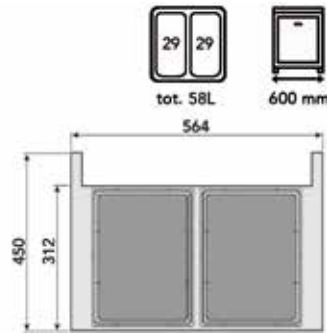

INBOUWAFVALEMMERS LINEA 580 COMPACT

Inbouwafvallemmer 580 Compact

- voor montage aan de zijwanden en het front
- inclusief deksel, frame en zijkanten in staal
- inclusief Grass Nova Pro geleiders 450 mm
- geringe diepte (312 mm) tot aan de emmers zorgt voor meer vrije ruimte achteraan
- inbouwhoogte 485 mm

Bestelnr.	Afwerking	B x D x H	Voor kastbreedte	Capaciteit	Besteleenh.
043109	antraciet	564 x 450 x 485 mm	600 mm	2 x 29L	1 stuk