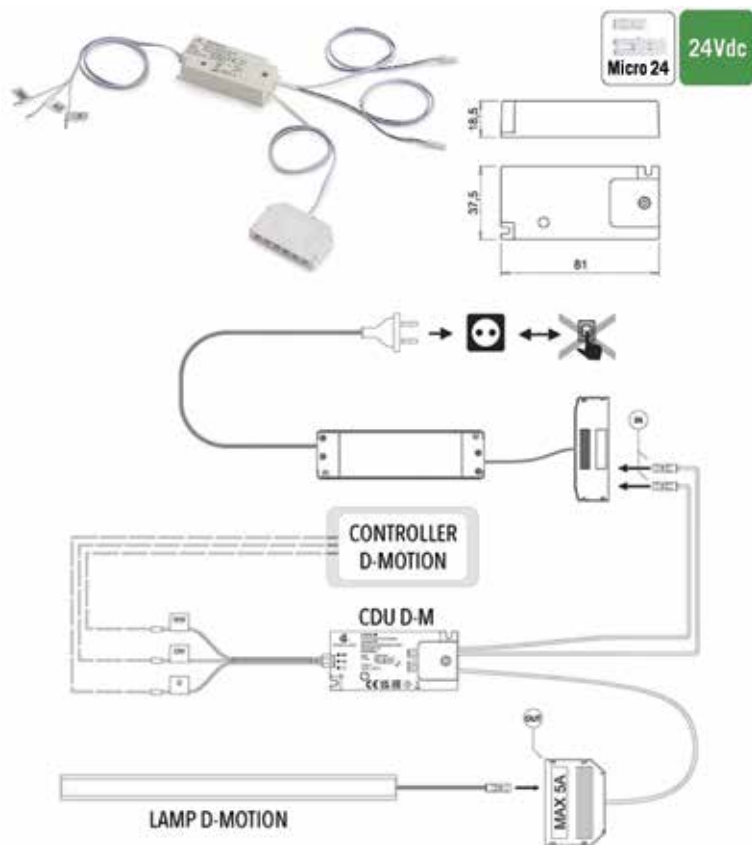

CDU D-MOTION CONTROLE UNIT

CDU D-Motion controle unit

CDU D-M is ontworpen om D-Motion led verlichting van 24Vdc aan te sturen.

Hiermee kan verlichting met een Micro24 aansluitsysteem worden gekoppeld aan digitale besturingssystemen (zoals Zigbee, DALI, KNX, Philips Hue, Casambi, ...) die zijn bekabeld met tripolaire systemen.

- D-Motion verlichting afzonderlijk te bestellen
- voeding afzonderlijk te bestellen

Bestelnr.	Afwerking	Input	Output	Power	Besteleenh.
057011	wit	24Vdc	24Vdc	max. 120W	1 stuk