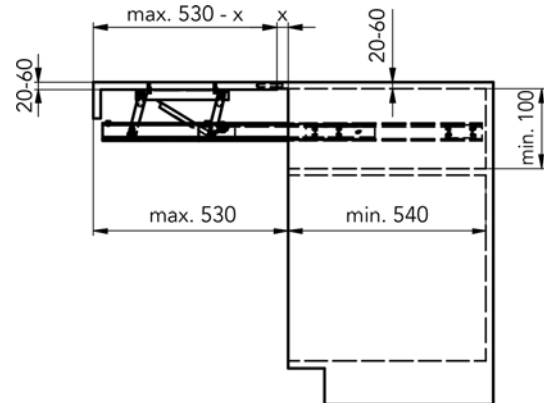

- de set bevat:

- mechanisme
- afdekkappen
- bevestigingsschroeven
- opvulstukken: dienen te worden gebruikt indien de zijwanddikte < 20 mm is.

- voor kastbreedte: 600 mm
- voor zijwanddikte: 15-20 mm
- inbouwdiepte: min. 540 mm
- dikte tafelblad: 20-60 mm